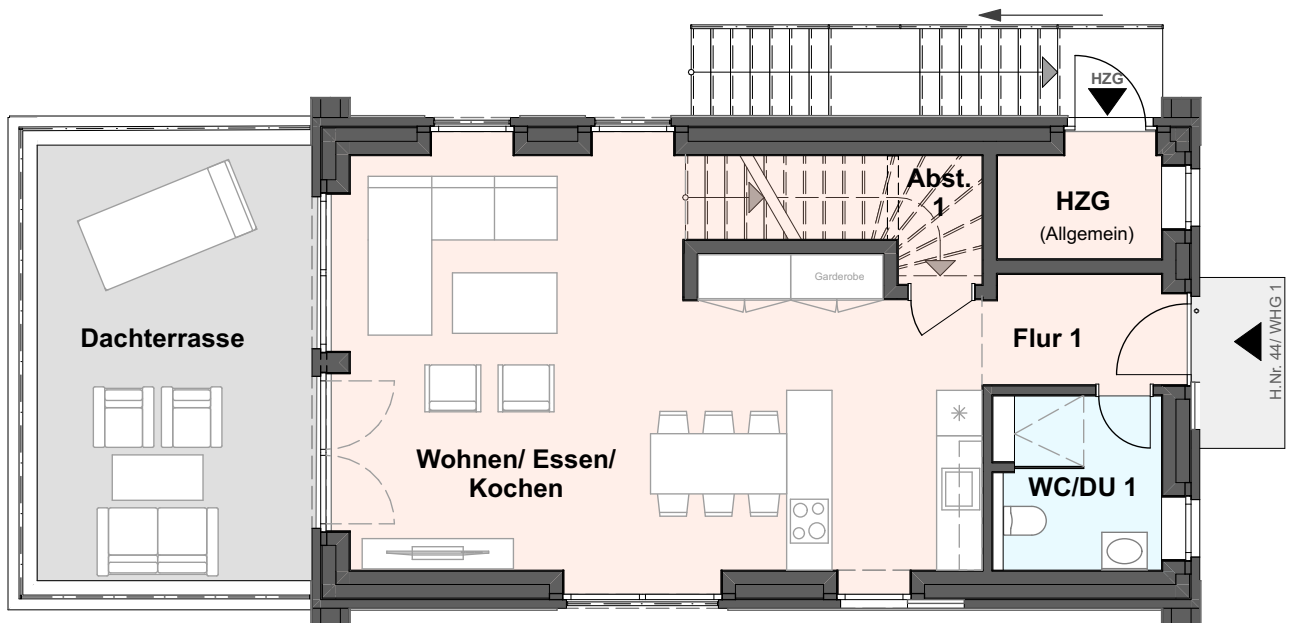

Wohnfläche Ferienwohnung 1

Wohnen/ Essen/ Kochen	43.25 qm
Schlafen 1	19.43 qm
Schlafen 2	9.68 qm
Flur 1	3.82 qm
Flur 2	5.45 qm
WC/DU 1	5.10 qm
WC/DU 2	5.00 qm
Abst.1	1.61 qm
Abst.2	1.94 qm
	95.28 qm
Dachterrasse (21.66qm, F=50%)	10.83 qm
	106.11 qm

Erdgeschoss Ferienwohnung 1

Änderungen vorbehalten. Die Einrichtungsbeispiele sind nicht verbindlich. Sie dienen lediglich der Veranschaulichung.