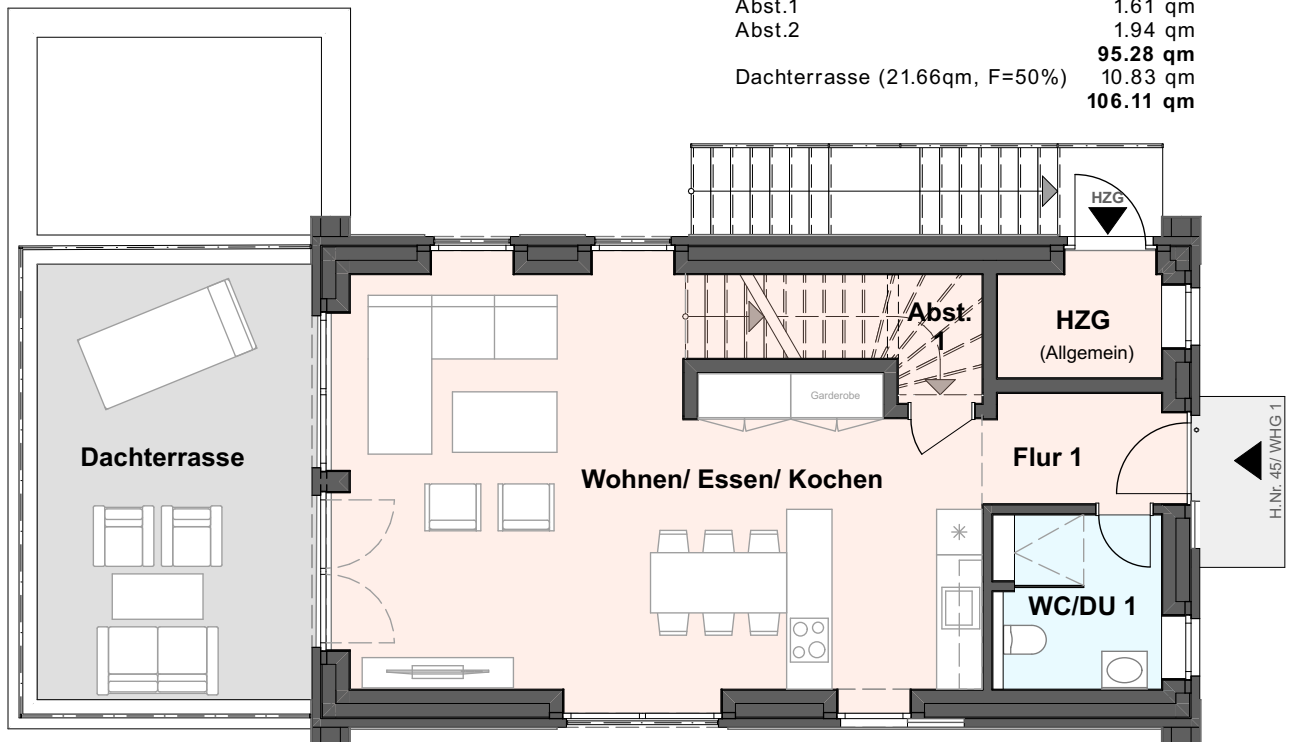

Wohnfläche Ferienwohnung 1

Wohnen/ Essen/ Kochen	43.25 qm
Schlafen 1	19.43 qm
Schlafen 2	9.68 qm
Flur 1	3.82 qm
Flur 2	5.45 qm
WC/DU 1	5.10 qm
WC/DU 2	5.00 qm
Abst.1	1.61 qm
Abst.2	1.94 qm
	95.28 qm
Dachterrasse (21.66qm, F=50%)	10.83 qm
	106.11 qm

Erdgeschoss Ferienwohnung 1

Änderungen vorbehalten. Die Einrichtungsbeispiele sind nicht verbindlich. Sie dienen lediglich der Veranschaulichung.